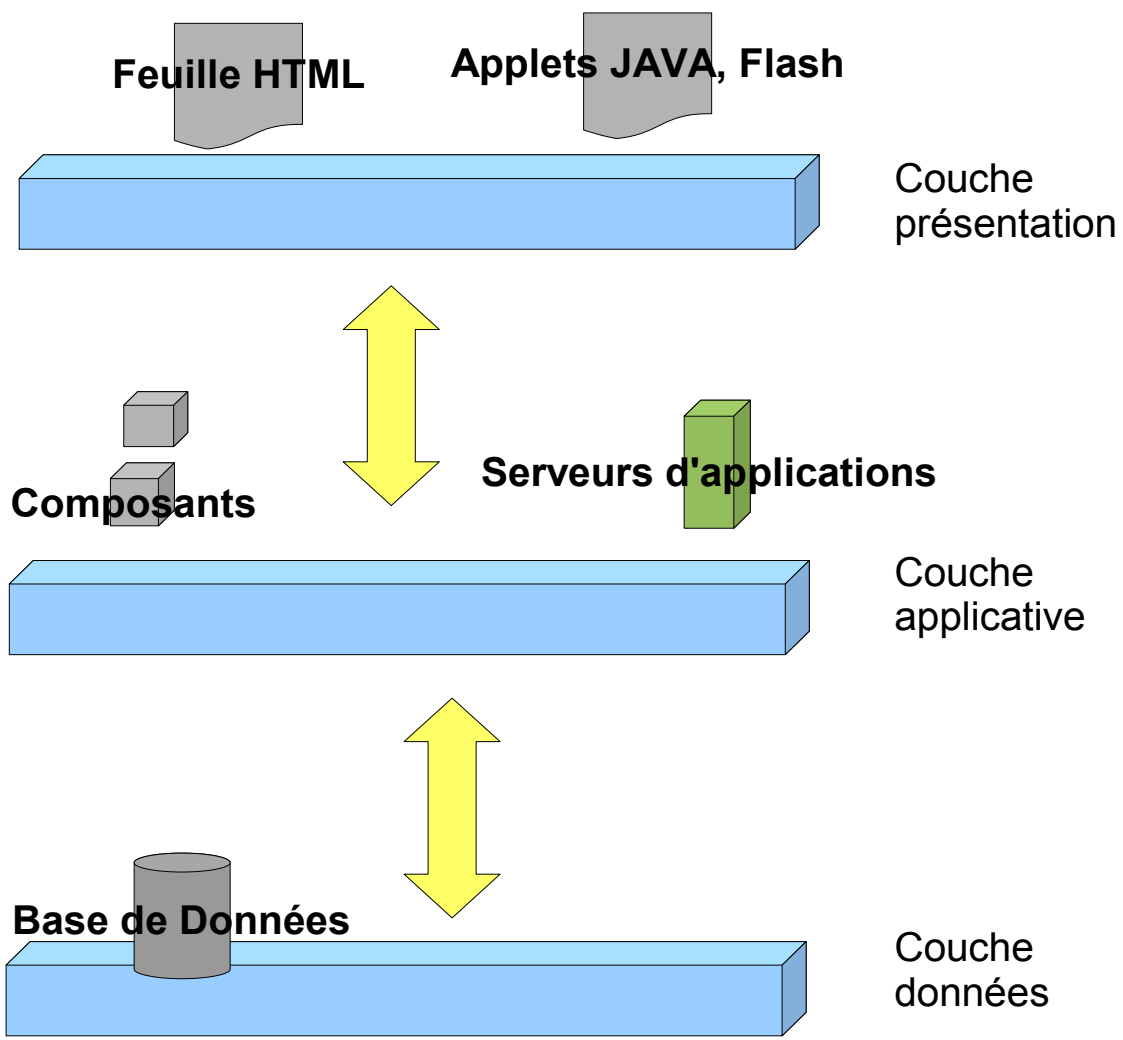

# 1970-1985 Maître / Esclave

- Logique métier linéaire et concentrée sur le serveur (COBOL)
- Développement d'une application autonome
- Pas d'intégration
- Logique métier unifiée

# 1985-2000 Client / Serveur

- Logique métier divisée entre client et serveur
- Couche traitement de données coté serveur et client
- Intégration: connecteurs autonomes et spécifiques
- Visual Basic, Delphi

# 2000-2005: Web

- Logique métier divisée en 3 couches (cf schéma)
- Intégration par des EAI
- Connecteurs standards
- Apparition de nouveaux métiers (Web designer, architecte, intégrateur)
- Intranets, Extranets, GED...
- J2EE, .NET ...